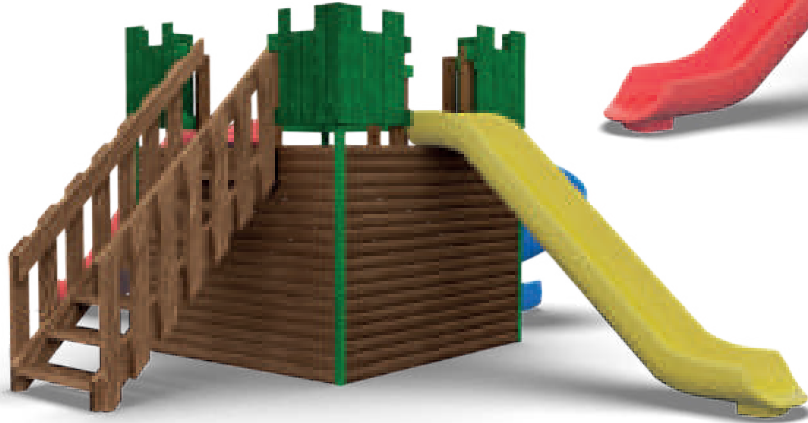

HİSAR - 1

MALZEME LİSTESİ

- ✓ 2 Adet H:150 cm Polietilen Düz Kaydırak
- ✓ 1 Adet H:150 cm Polietilen Spiral Kaydırak
- ✓ 1 Adet 7 Basamaklı Merdiven
- ✓ 1 Adet 200 x 200 cm Platform
- ✓ 8 Adet Platform Korkuluğu
- ✓ 2 Adet Merdiven Korkuluğu
- ✓ 2 Adet Kaydırak korkuluğu
- ✓ 4 Adet Lambiri Kaplı Kale Duvarı

KURULUM ALANI

770 x 540 cm

YÜKSEKLİK

250 cm

GÜVENLİ ALAN

1020 x 790 cm