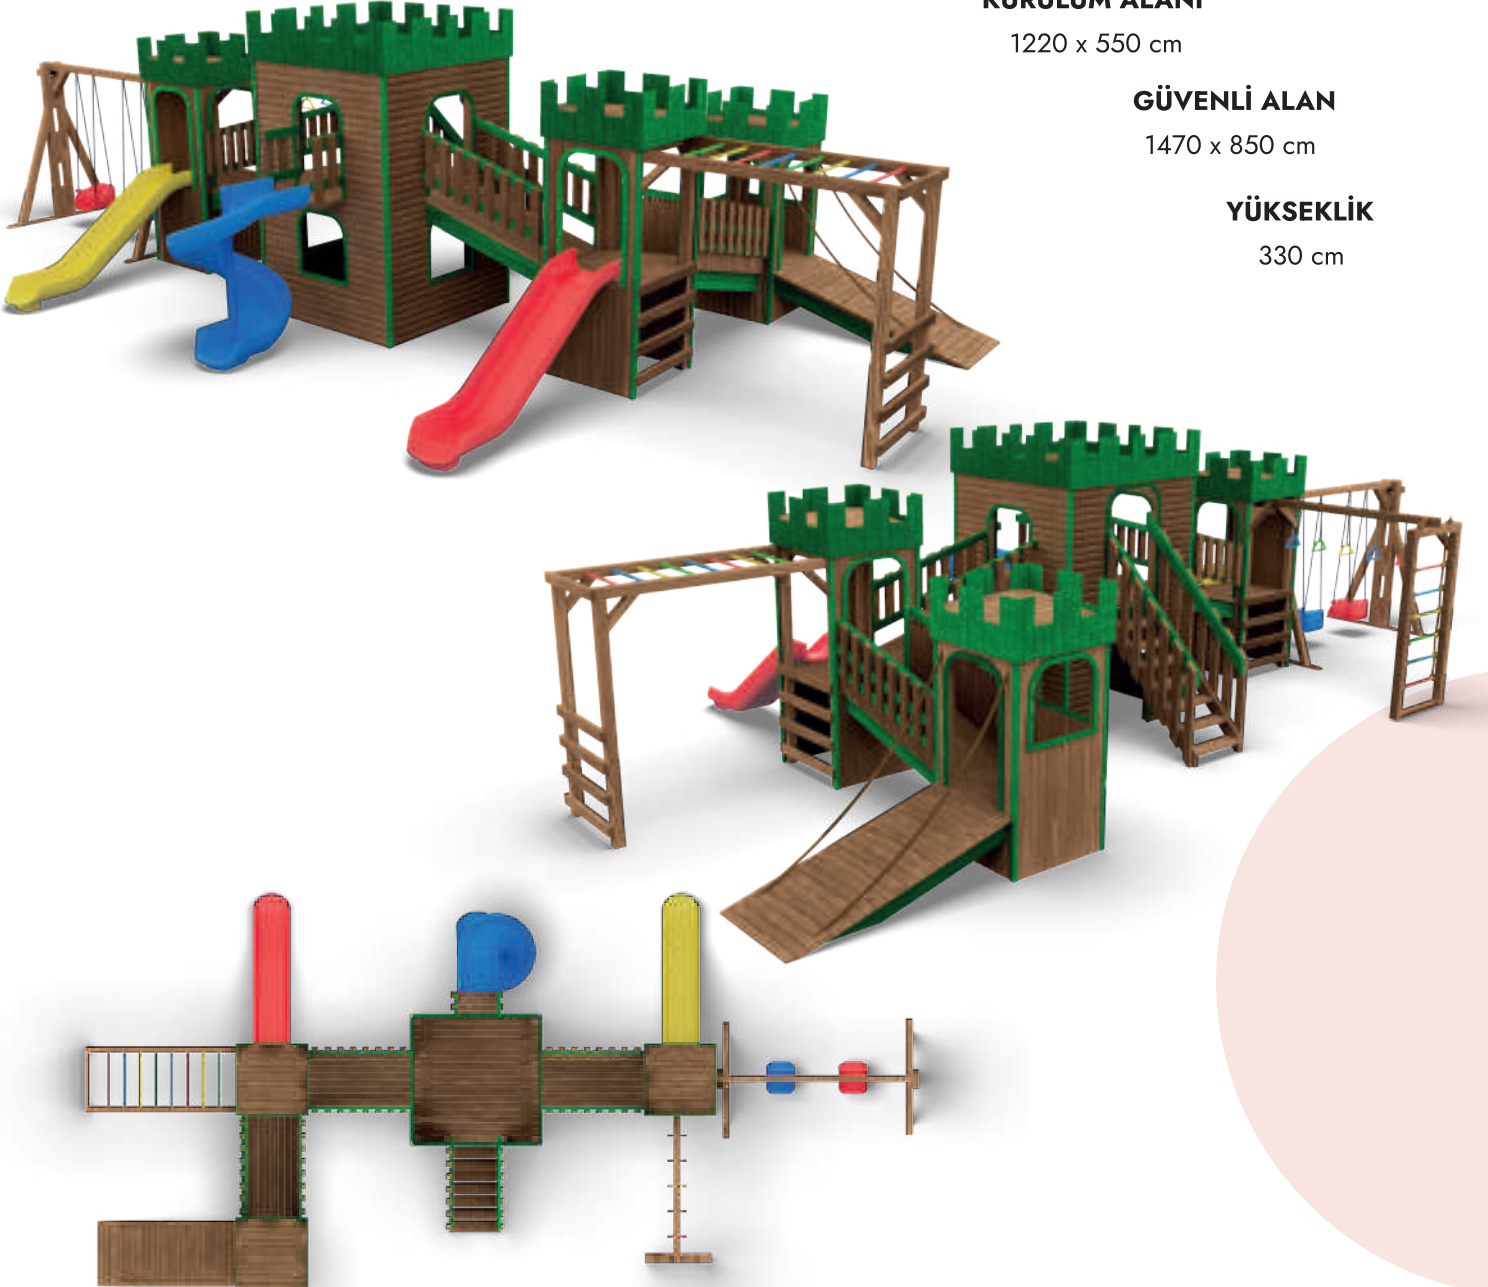

KALE - 5

MALZEME LİSTESİ

- ✓ 4 Adet Kale Çatı
- ✓ 2 Adet H:100 cm Polietilen Düz Kaydırak
- ✓ 1 Adet H:150 cm Polietilen Spiral Kaydırak
- ✓ 2 Adet Polietilen Salıncak Ekipmanı
- ✓ 1 Adet L:250 cm H: 200 cm Maymun ve Merdiven Tırmanma
- ✓ 1 Adet L:250 cm H:200 cm Halkalı Maymun Tırmanma
- ✓ 1 Adet Halat Merdiven
- ✓ 1 Adet 7 Basamaklı Merdiven
- ✓ 1 Adet 170 x 170 cm Platform
- ✓ 3 Adet 100 x 100 cm Platform
- ✓ 3 Adet 150 cm Ara Platform
- ✓ 6 Adet Ara Platform Korkuluğu
- ✓ 2 Adet Merdiven Korkuluğu
- ✓ 2 Adet Kaydırak Korkuluğu
- ✓ 1 Adet L:220 H:50 cm Kale Köprüsü
- ✓ 13 Adet Lambiri Kaplı Kale Duvarı
- ✓ 4 Adet Pencere
- ✓ 1 Adet Kapı

KURULUM ALANI

1220 x 550 cm

GÜVENLİ ALAN

1470 x 850 cm

YÜKSEKLİK

330 cm