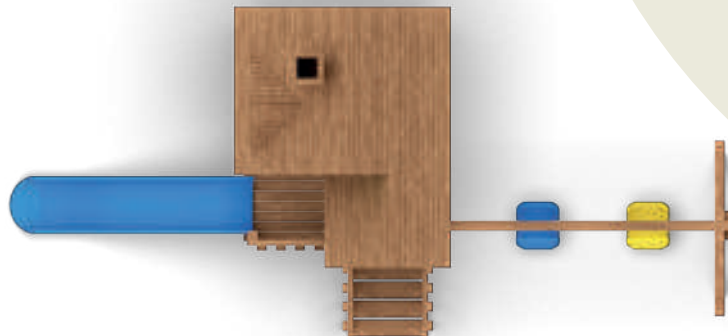

KURULUM ALANI

700 x 400 cm

GÜVENLİ ALAN

1050 x 600 cm

YÜKSEKLİK

350 cm

KÖŞK - 9

MALZEME LİSTESİ