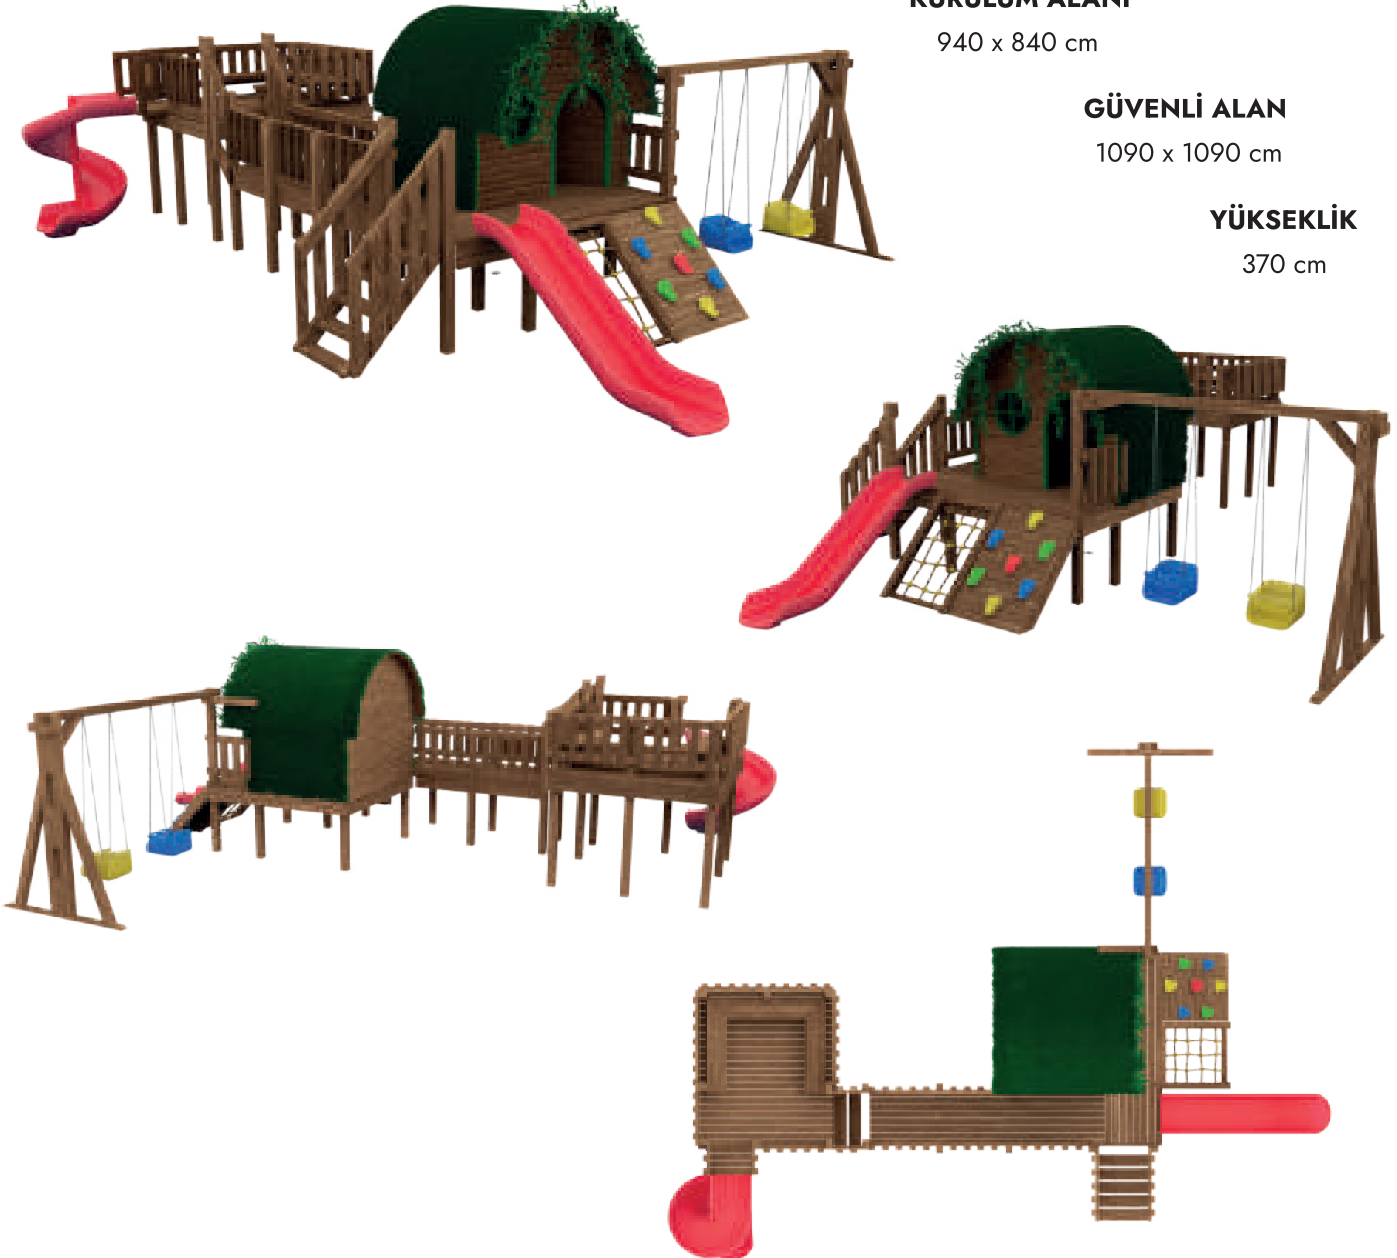

KURULUM ALANI

940 x 840 cm

GÜVENLİ ALAN

1090 x 1090 cm

YÜKSEKLİK

370 cm

PİRAMİT - 1

MALZEME LİSTESİ