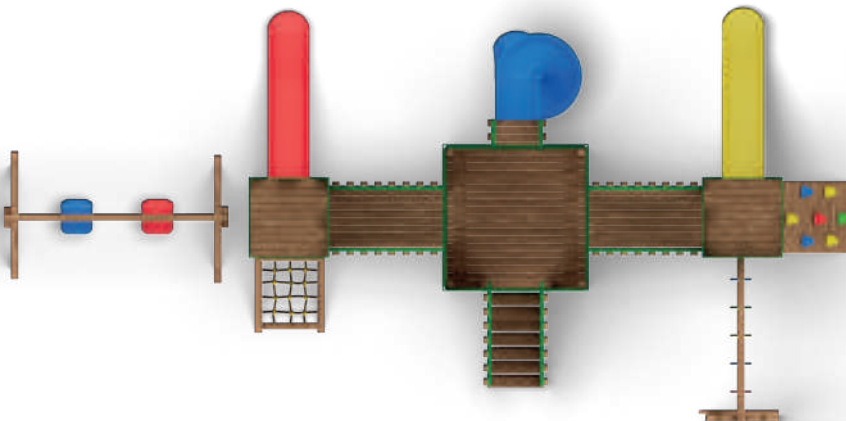

YÜKSEKLİK

330 cm