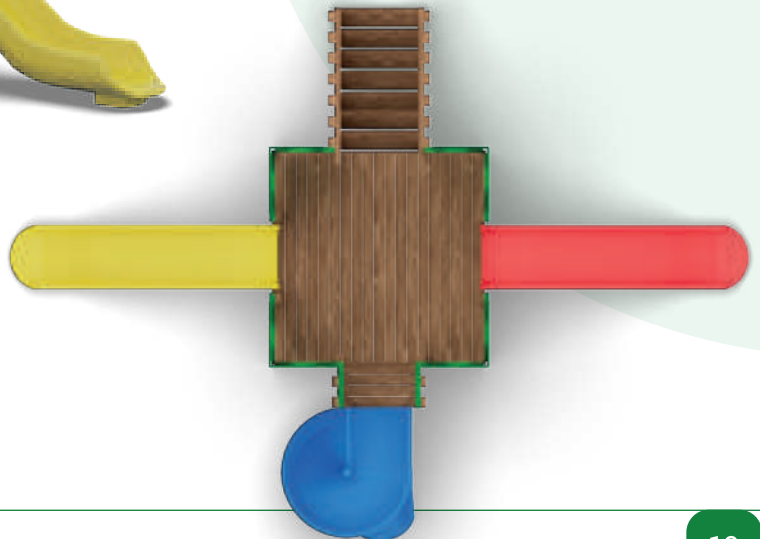

HİSAR - 1

MALZEME LİSTESİ

- ✓ 2 Adet H:150 cm Polietilen Düz Kaydırak
- ✓ 1 Adet H:150 cm Polietilen Spiral Kaydırak
- ✓ 1 Adet 7 Basamaklı Merdiven
- ✓ 1 Adet 200 x 200 cm Platform
- ✓ 8 Adet Platform Korkuluğu
- ✓ 2 Adet Merdiven Korkuluğu
- ✓ 2 Adet Kaydırak korkuluğu
- ✓ 4 Adet Lambiri Kaplı Kale Duvarı

KURULUM ALANI

770 x 540 cm

YÜKSEKLİK

250 cm

GÜVENLİ ALAN

1020 x 790 cm