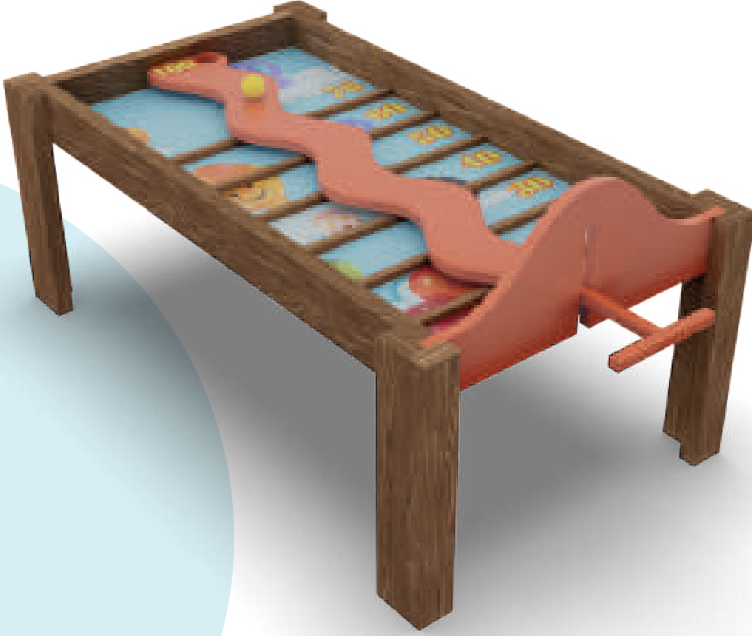

ZİG ZAG

MALZEME LİSTESİ

- ✓ 1 Adet Plywood Yüzey
- ✓ 1 Adet Top Tutma Mekanizması

- ✓ 4 Adet Ahşap Ayak
- ✓ 1 Adet Top

KURULUM ALANI

92 x 172 cm

YÜKSEKLİK

70 cm