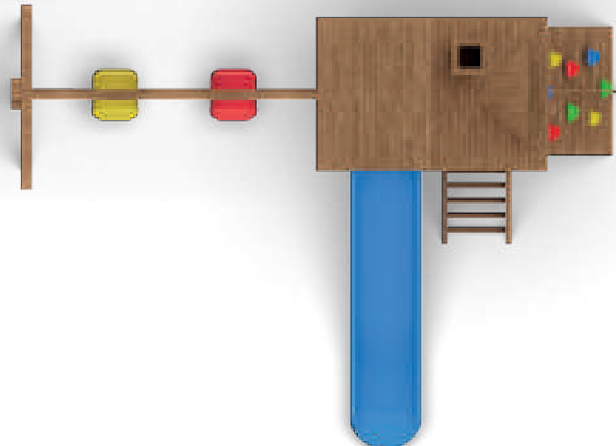

KURULUM ALANI

650 x 450 cm

GÜVENLİ ALAN

900 x 600 cm

YÜKSEKLİK

350 cm

KÖŞK - 2

MALZEME LİSTESİ