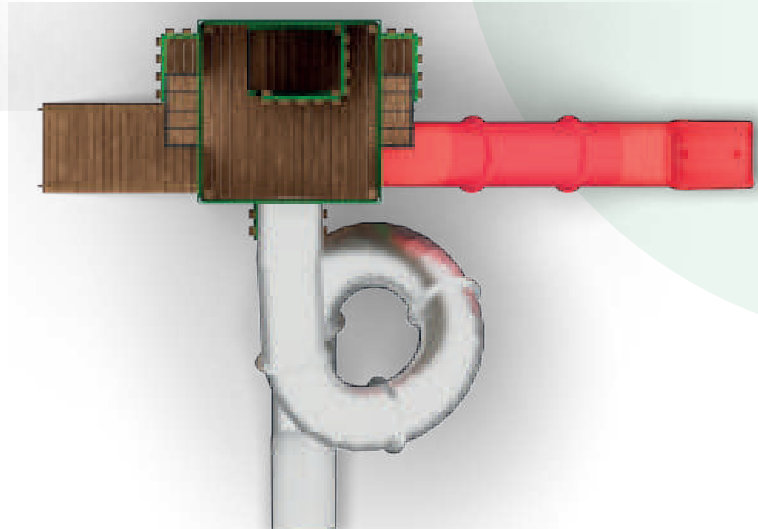

KURULUM ALANI

700 x 700 cm

GÜVENLİ ALAN

900 x 1000 cm

YÜKSEKLİK

600 cm

KÖŞK - 1

MALZEME LİSTESİ