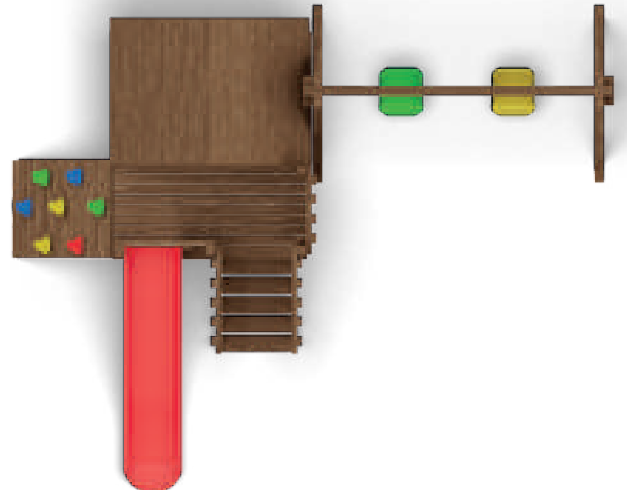

KURULUM ALANI

600 x 430 cm

GÜVENLİ ALAN

850 x 680 cm

YÜKSEKLİK

320 cm

PİRAMİT - 5

MALZEME LİSTESİ

- ✓ 1 Adet H: 200 cm L:150 x 130 cm Kulübe
- ✓ 1 Adet H:150 L: 150 x 230 cm Platform
- ✓ 1 Adet H:150 cm Polietilen Düz Kaydırak
- ✓ 1 Adet H:150 cm Polietilen Spiral Kaydırak
- ✓ 1 Adet H:150 cm Dağcı Tırmanma
- ✓ 1 Adet 7 Basamaklı Merdiven
- ✓ 2 Adet Merdiven Korkuluğu
- ✓ 3 Adet Kaydırak Korkuluğu
- ✓ 1 Adet Pencere
- ✓ 3 Adet Lambiri Kaplı Kulübe Duvarı