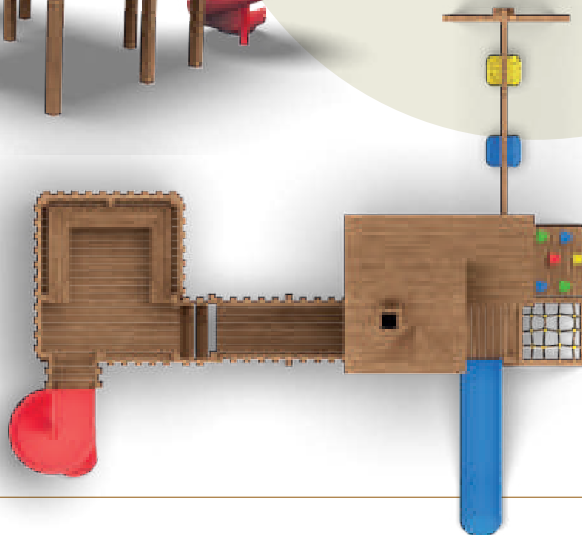

- ✓ 1 Adet Kulübe Çatısı
- ✓ 2 Adet Polietilen Salıncak Ekipmanı
- ✓ 1 Adet H:100 cm Polietilen Düz Kaydırak
- ✓ 1 Adet H:150 cm Polietilen Spiral Kaydırak
- ✓ 1 Adet H:100 cm Dağcı Tırmanma
- ✓ 1 Adet H: 100 cm İpli Tırmanma
- ✓ 1 Adet H:150 cm 200 x 250 cm Platform
- ✓ 1 Adet L:150 cm Ara Platform
- ✓ 1 Adet 5 Basamaklı Merdiven
- ✓ 1 Adet 2 Basamaklı Merdiven
- ✓ 4 Adet Merdiven Korkuluğu
- ✓ 7 Adet Platform Korkuluğu
- ✓ 1 Adet 200 x 150 cm Kulübe
- ✓ 1 Adet Kulübe Verandası
- ✓ 1 Adet Kulübe Sundurması
- ✓ 5 Adet Pencere
- ✓ 2 Adet Kulübe Kapısı
- ✓ 1 Adet Kulübe Bacası
- ✓ 1 Adet U Oturma Bankı

KURULUM ALANI

800 x 800 cm

GÜVENLİ ALAN

1050 x 1050 cm

YÜKSEKLİK

350 cm

HOBBİT EVİ - 1

MALZEME LİSTESİ

- ✓ 1 Adet Hobbit Evi Çatısı
- ✓ 1 Adet 190 x 240 cm Hobbit Ev
- ✓ 1 Adet Yuvarlak Pencere
- ✓ 1 Adet Kapı
- ✓ 2 Adet Lambiri ve Suni Çim Kaplı Duvar
- ✓ 1 Adet Suni Sarmaşık

KURULUM ALANI

240 x 240 cm

GÜVENLİ ALAN