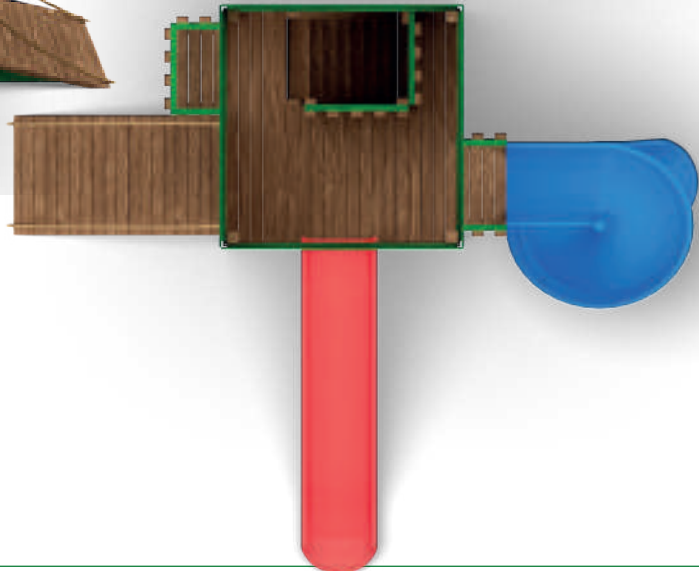

KURULUM ALANI

600 x 600 cm

YÜKSEKLİK

400 cm

GÜVENLİ ALAN

900 x 800 cm

HİSAR - 4

MALZEME LİSTESİ