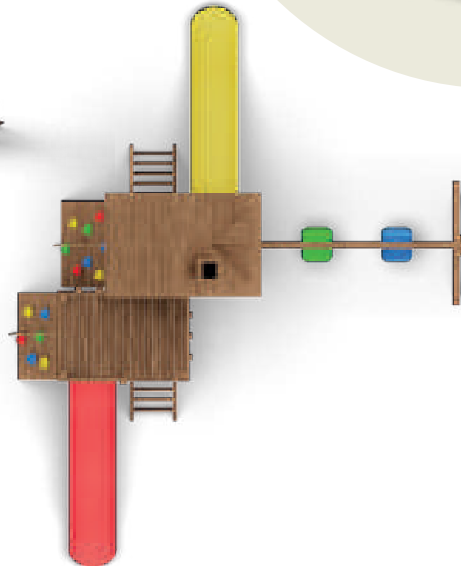

KURULUM ALANI

800 x 800 cm

GÜVENLİ ALAN

1000 x 1100 cm

YÜKSEKLİK

350 cm

KÖŞK - 3

MALZEME LİSTESİ