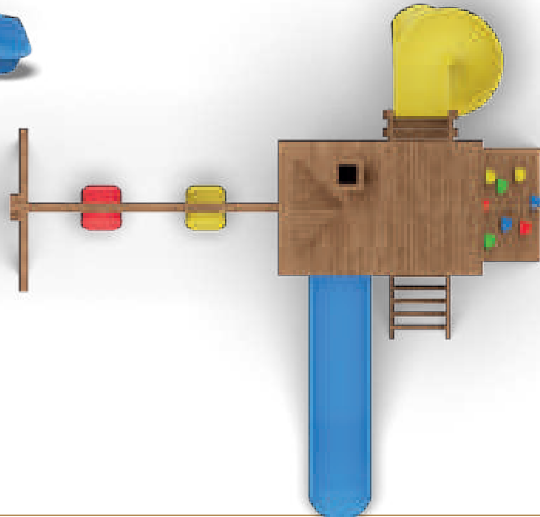

KURULUM ALANI

650 x 650 cm

GÜVENLİ ALAN

850 x 950 cm

YÜKSEKLİK

350 cm

KÖŞK - 4

MALZEME LİSTESİ