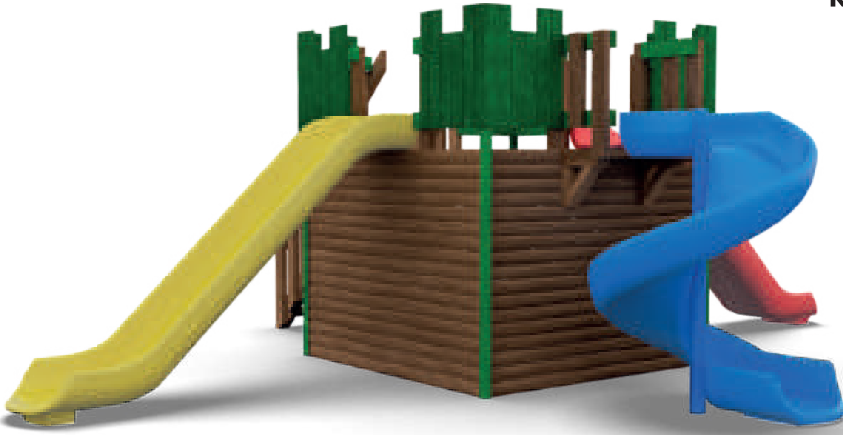

HİSAR - 1

MALZEME LİSTESİ

- ✓ 2 Adet H:150 cm Polietilen Düz Kaydırak
- ✓ 1 Adet H:150 cm Polietilen Spiral Kaydırak
- ✓ 1 Adet 7 Basamaklı Merdiven
- ✓ 1 Adet 200 x 200 cm Platform
- ✓ 8 Adet Platform Korkuluğu
- ✓ 2 Adet Merdiven Korkuluğu
- ✓ 2 Adet Kaydırak korkuluğu
- ✓ 4 Adet Lambiri Kaplı Kale Duvarı

KURULUM ALANI

770 x 540 cm

YÜKSEKLİK

250 cm

GÜVENLİ ALAN

1020 x 790 cm