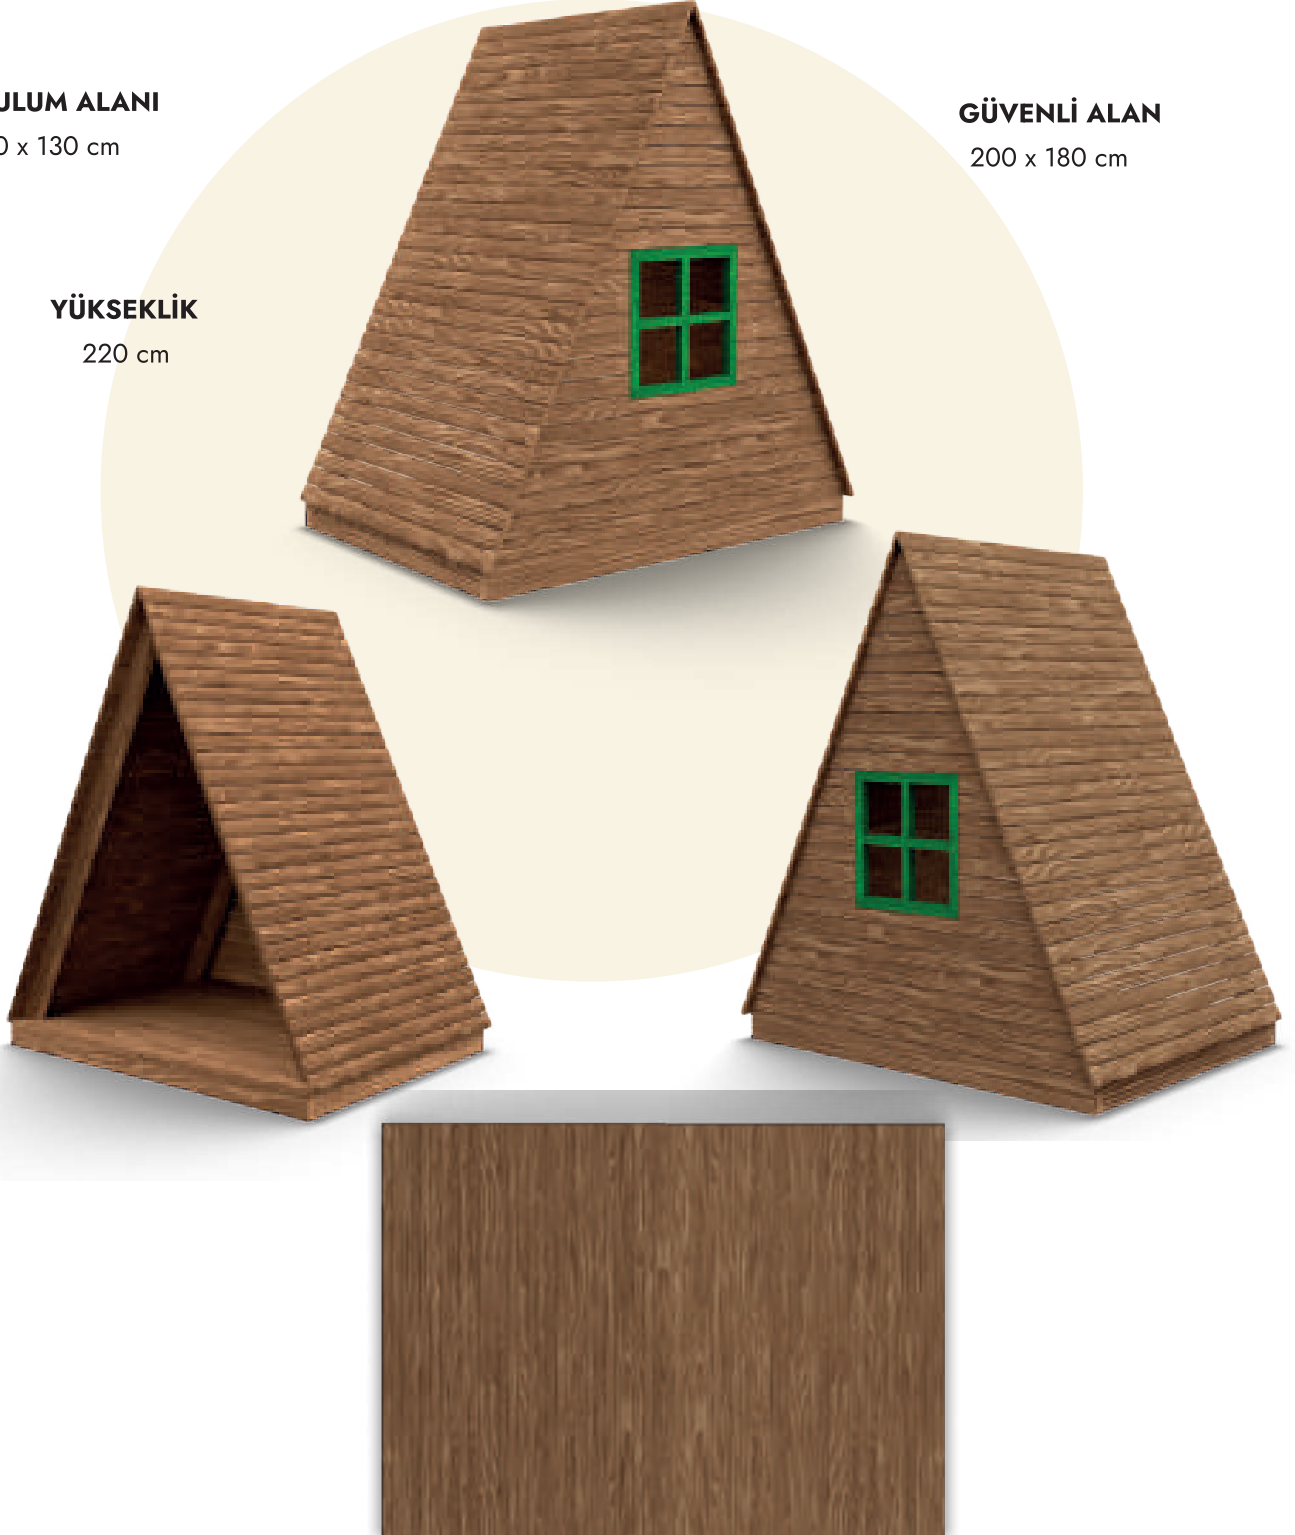

- ✓ 1 Adet H: 200 cm L:150 x 130 cm Kulübe
- ✓ 1 Adet Pencere
- ✓ 3 Adet Lambiri Kaplı Kulübe Duvarı

KURULUM ALANI

150 x 130 cm

GÜVENLİ ALAN

200 x 180 cm

YÜKSEKLİK

220 cm

PİRAMİT - 2