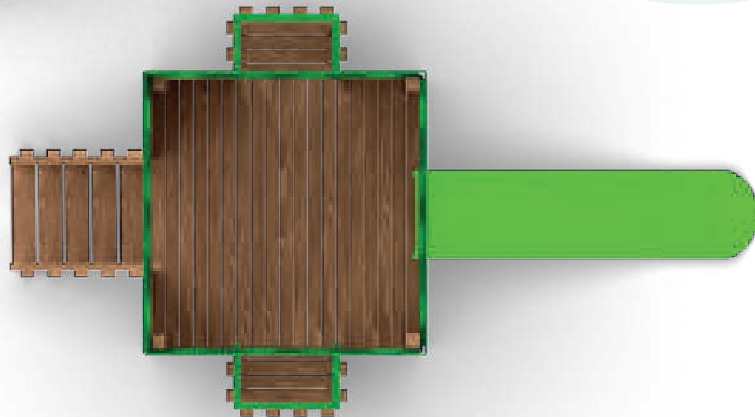

KURULUM ALANI

550 x 300 cm

GÜVENLİ ALAN

850 x 500 cm

YÜKSEKLİK

330 cm

HİSAR - 3

MALZEME LİSTESİ