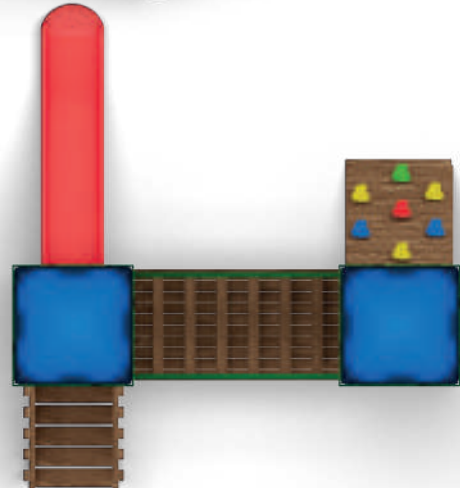

41

46

KEŞİF KASABASI

ŞATO - 1

MALZEME LİSTESİ

- ✓ 2 Adet Şato Çatı
- ✓ 1 Adet H:100 cm Polietilen Düz Kaydırak
- ✓ 1 Adet L:100 x 175 cm Ara Ahşap Denge Köprüsü
- ✓ 1 Adet 5 Basamaklı Merdiven
- ✓ 2 Adet 100 x 100 cm Platform
- ✓ 1 Adet H:100 cm Dağcı Tırmanma
- ✓ 2 Adet Ara Ahşap Denge Köprüsü Korkuluğu
- ✓ 2 Adet Merdiven Korkuluğu
- ✓ 6 Adet Pencere
- ✓ 6 Adet Lambiri Kaplı Duvar

KURULUM ALANI

375 x 450 cm

GÜVENLİ ALAN

575 x 750 cm

YÜKSEKLİK

300 cm

ŞATO - 2

MALZEME LİSTESİ

- ✓ 2 Adet Şato Çatı
- ✓ 2 Adet H:100 cm Polietilen Düz Kaydırak
- ✓ 1 Adet L:100 x 175 cm Ara Ahşap Denge Köprüsü
- ✓ 1 Adet 5 Basamaklı Merdiven
- ✓ 2 Adet 100 x 100 cm Platform
- ✓ 1 Adet H:100 cm Dağcı Tırmanma
- ✓ 2 Adet Ara Ahşap Denge Köprüsü Korkuluğu
- ✓ 2 Adet Merdiven Korkuluğu
- ✓ 4 Adet Pencere
- ✓ 6 Adet Lambiri Kaplı Duvar

ŞATO - 3

MALZEME LİSTESİ

- ✓ 2 Adet Şato Çatı
- ✓ 1 Adet H:100 cm Polietilen Düz Kaydırak
- ✓ 1 Adet L:150 cm Ara Platform
- ✓ 1 Adet 5 Basamaklı Merdiven
- ✓ 2 Adet 100 x 100 cm Platform
- ✓ 1 Adet H:100 cm Dağcı Tırmanma
- ✓ 2 Adet Ara Platform Korkuluğu
- ✓ 2 Adet Merdiven Korkuluğu
- ✓ 6 Adet Pencere
- ✓ 6 Adet Lambiri Kaplı Duvar