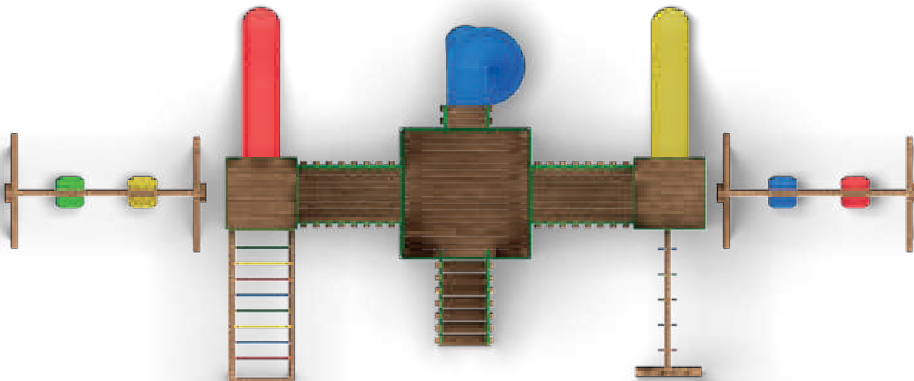

KALE - 4

MALZEME LİSTESİ

- ✓ 3 Adet Kale Çatı
- ✓ 2 Adet H:100 cm Polietilen Düz Kaydırak
- ✓ 1 Adet H:150 cm Polietilen Spiral Kaydırak
- ✓ 4 Adet Polietilen Salıncak Ekipmanı
- ✓ 1 Adet L:250 cm H: 200 cm Maymun ve Merdiven Tırmanma
- ✓ 1 Adet L:250 cm H:200 cm Halkalı Maymun Tırmanma
- ✓ 1 Adet Halat Merdiven
- ✓ 1 Adet 7 Basamaklı Merdiven
- ✓ 1 Adet 170 x 170 cm Platform
- ✓ 2 Adet 100 x 100 cm Platform
- ✓ 2 Adet 150 cm Ara Platform
- ✓ 4 Adet Ara Platform Korkuluğu
- ✓ 2 Adet Merdiven Korkuluğu
- ✓ 2 Adet Kaydırak Korkuluğu
- ✓ 10 Adet Lambiri Kaplı Kale Duvarı
- ✓ 3 Adet Pencere

KURULUM ALANI

1270 x 550 cm

GÜVENLİ ALAN

1470 x 850 cm

YÜKSEKLİK

330 cm