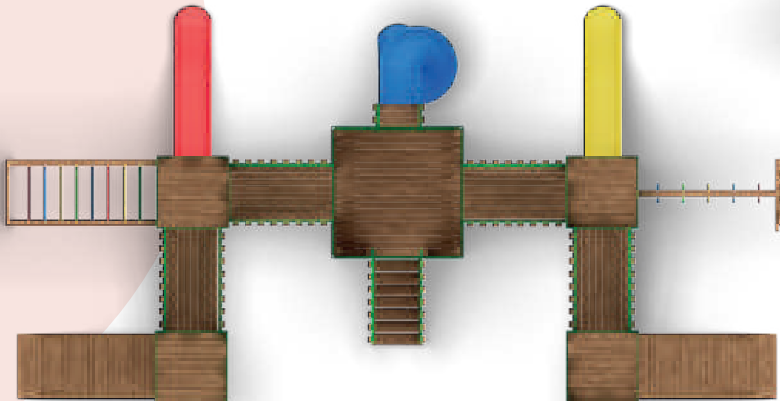

KALE - 6

MALZEME LİSTESİ

- ✓ 5 Adet Kale Çatı
- ✓ 2 Adet H:100 cm Polietilen Düz Kaydırak
- ✓ 1 Adet H:150 cm Polietilen Spiral Kaydırak
- ✓ 1 Adet L:250 cm H: 200 cm Maymun ve Merdiven Tırmanma
- ✓ 1 Adet L:250 cm H:200 cm Halkalı Maymun Tırmanma
- ✓ 1 Adet Halat Merdiven
- ✓ 1 Adet 7 Basamaklı Merdiven
- ✓ 1 Adet 170 x 170 cm Platform
- ✓ 4 Adet 100 x 100 cm Platform
- ✓ 4 Adet 150 cm Ara Platform
- ✓ 8 Adet Ara Platform Korkuluğu
- ✓ 2 Adet Merdiven Korkuluğu
- ✓ 2 Adet Kaydırak Korkuluğu
- ✓ 20 Adet Lambiri Kaplı Kale Duvarı
- ✓ 2 Adet L:220 cm Kale Köprüsü
- ✓ 4 Adet Pencere
- ✓ 1 Adet Kapı

KURULUM ALANI

1170 x 550 cm

GÜVENLİ ALAN

1470 x 800 cm

YÜKSEKLİK

330 cm