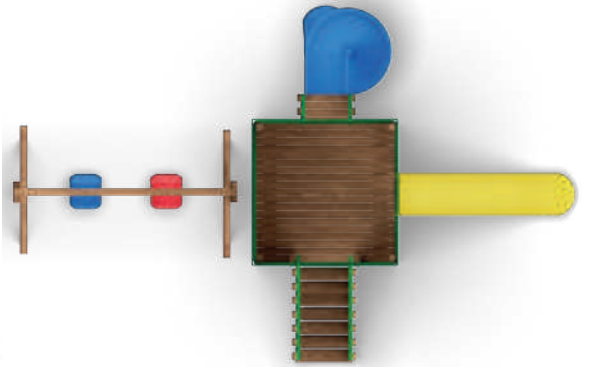

KALE - 1

MALZEME LİSTESİ

- ✓ 1 Adet Kale Çatı
- ✓ 1 Adet H:150 cm Polietilen Düz Kaydırak
- ✓ 1 Adet H:150 cm Polietilen Spiral Kaydırak
- ✓ 1 Adet 7 Basamaklı Merdiven
- ✓ 1 Adet 170 x 170 cm Platform
- ✓ 2 Adet Merdiven Korkuluğu
- ✓ 2 Adet Kaydırak Korkuluğu
- ✓ 2 Adet Polietilen Salıncak Ekipmanı
- ✓ 2 Adet Pencere
- ✓ 1 Adet Kapı
- ✓ 4 Adet Lambiri Kaplı Kale Duvarı

KURULUM ALANI

770 x 540 cm

GÜVENLİ ALAN

1020 x 790 cm

YÜKSEKLİK

330 cm