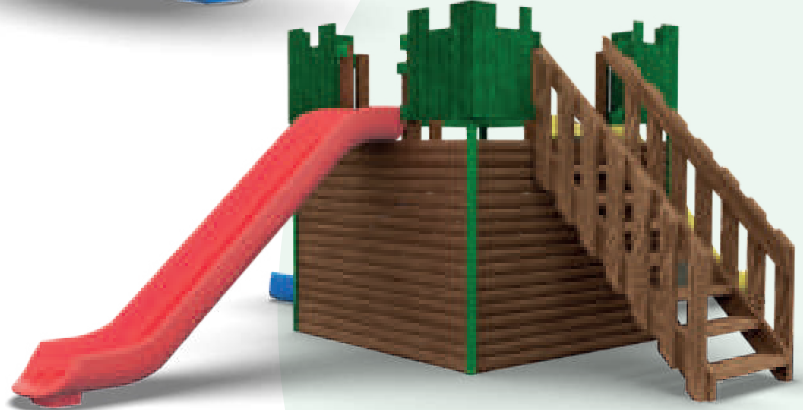

HİSAR - 1

MALZEME LİSTESİ

- ✓ 2 Adet H:150 cm Polietilen Düz Kaydırak
- ✓ 1 Adet H:150 cm Polietilen Spiral Kaydırak
- ✓ 1 Adet 7 Basamaklı Merdiven
- ✓ 1 Adet 200 x 200 cm Platform
- ✓ 8 Adet Platform Korkuluğu
- ✓ 2 Adet Merdiven Korkuluğu
- ✓ 2 Adet Kaydırak korkuluğu
- ✓ 4 Adet Lambiri Kaplı Kale Duvarı

KURULUM ALANI

770 x 540 cm

YÜKSEKLİK

250 cm

GÜVENLİ ALAN

1020 x 790 cm