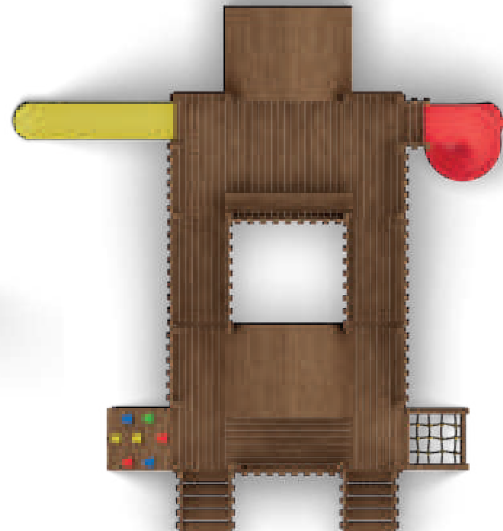

- ✓ 2 Adet H: 200 cm L:150 x 130 cm Kulübe
- ✓ 1 Adet H:100 L: 350 x 230 cm Platform
- ✓ 1 Adet H:150 L:350 x 230 cm Platform
- ✓ 2 Adet L:150 cm Ara Platform
- ✓ 1 Adet H:150 cm Polietilen Düz Kaydırak
- ✓ 1 Adet H:150 cm Polietilen Spiral Kaydırak
- ✓ 1 Adet H:100 cm Dağcı Tırmanma
- ✓ 1 Adet H:100 cm İpli Tırmanma
- ✓ 2 Adet 5 Basamaklı Merdiven
- ✓ 4 Adet Merdiven Korkuluğu
- ✓ 4 Adet Ara Platform Korkuluğu
- ✓ 7 Adet Platform Korkuluğu
- ✓ 2 Adet Kaydırak Korkuluğu
- ✓ 1 Adet L:130 cm Oturma Bankı
- ✓ 2 Adet Pencere
- ✓ 6 Adet Lambiri Kaplı Kulübe Duvarı

KURULUM ALANI

890 x 850 cm

GÜVENLİ ALAN

1040 x 1150 cm

YÜKSEKLİK

370 cm

ÇARKIFELEK

MALZEME LİSTESİ

- ✓ 1 Adet Pleksi Döner Yüzey
- ✓ 4 Adet Ahşap Çerçeve

- ✓ 1 Adet Yazı Tahtası

KURULUM ALANI

76 x 76 cm

YÜKSEKLİK

76 cm

MALZEME LİSTESİ

- ✓ 1 Adet Pleksi Yüzeý
- ✓ 1 Adet Renkli Döner Aparat
- ✓ 8 Adet Ahşap Oyun Kolu