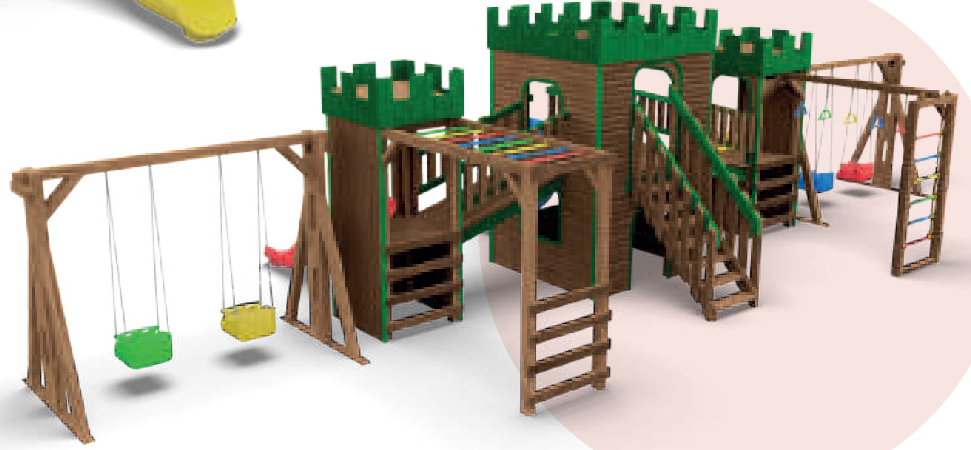

KURULUM ALANI

1270 x 550 cm

GÜVENLİ ALAN

1470 x 850 cm

YÜKSEKLİK

330 cm

KALE - 5

MALZEME LİSTESİ