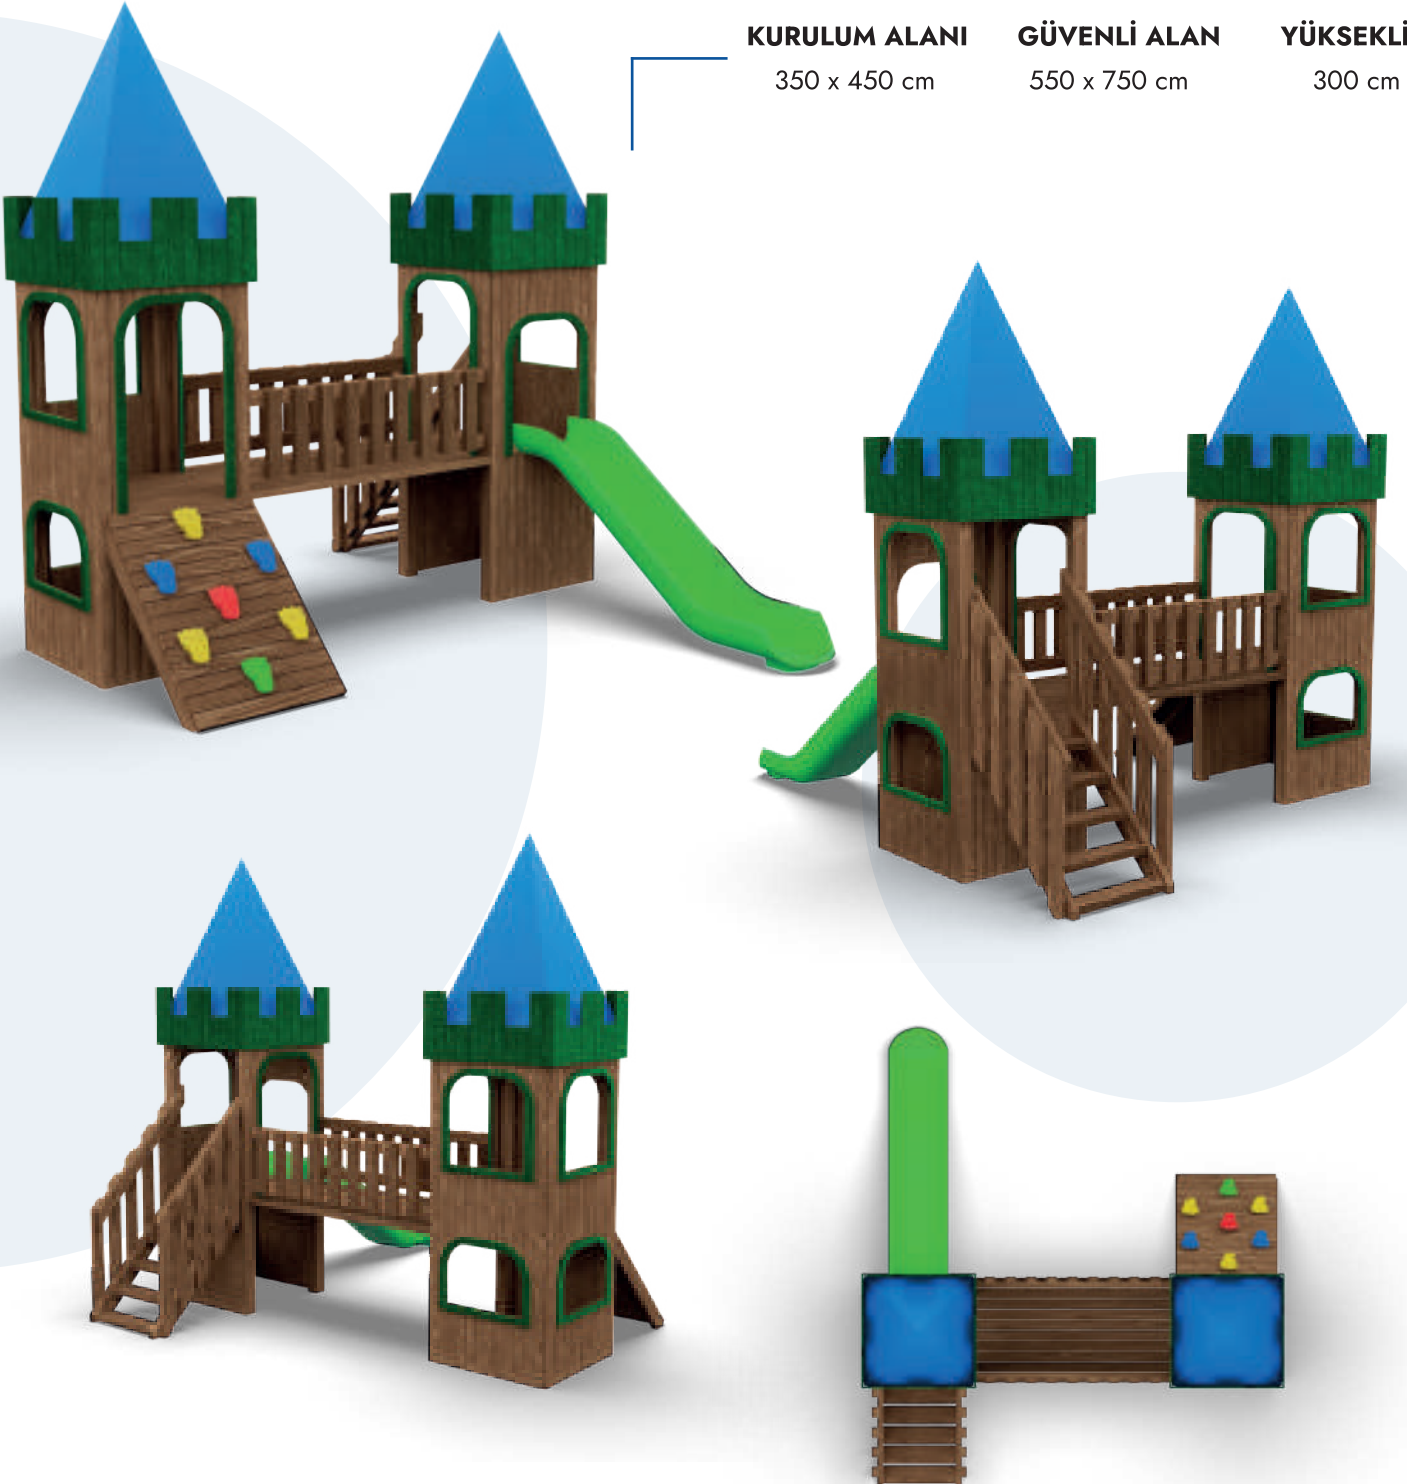

KURULUM ALANI

350 x 450 cm

GÜVENLİ ALAN

550 x 750 cm

YÜKSEKLİK

300 cm

ŞATO - 4

MALZEME LİSTESİ

- ✓ 2 Adet Şato Çatı
- ✓ 1 Adet H:150 cm Polietilen Düz Kaydırak
- ✓ 1 Adet H:150 cm Polietilen Spiral Kaydırak
- ✓ 2 Adet Polietilen Salıncak Ekipmanı
- ✓ 1 Adet L:100 x 175 cm Ara Ahşap Denge Köprüsü
- ✓ 1 Adet 7 Basamaklı Merdiven
- ✓ 2 Adet 100 x 100 cm Platform
- ✓ 2 Adet Ara Ahşap Denge Köprüsü Korkuluğu
- ✓ 2 Adet Merdiven Korkuluğu
- ✓ 2 Adet Kaydırak Korkuluğu
- ✓ 6 Adet Pencere
- ✓ 6 Adet Lambiri Kaplı Duvar