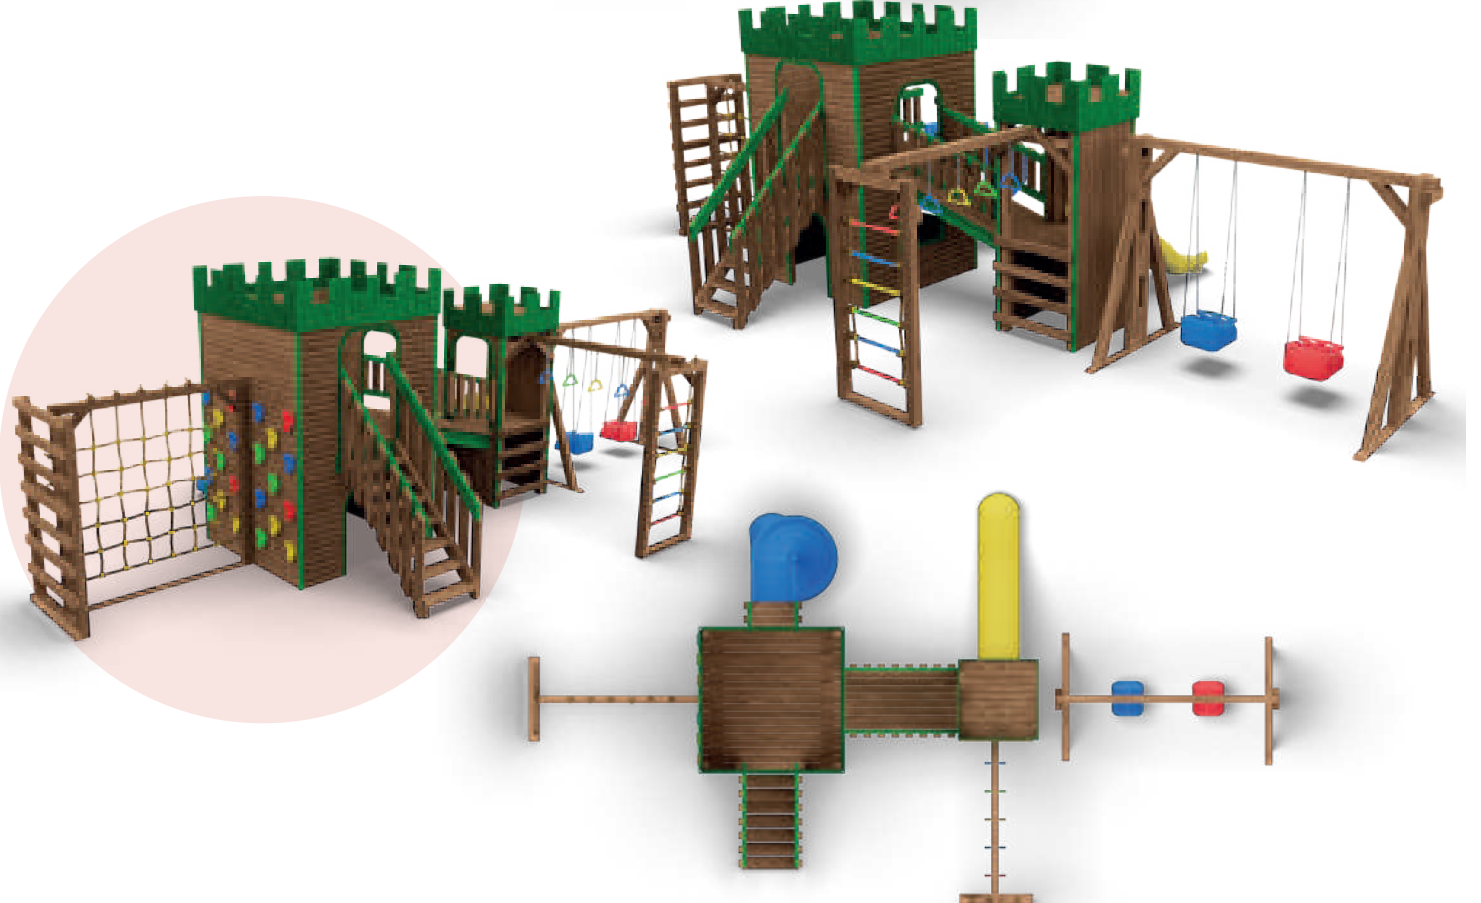

KURULUM ALANI

920 x 600 cm

GÜVENLİ ALAN

1120 x 900 cm

YÜKSEKLİK

330 cm

KALE - 3

MALZEME LİSTESİ