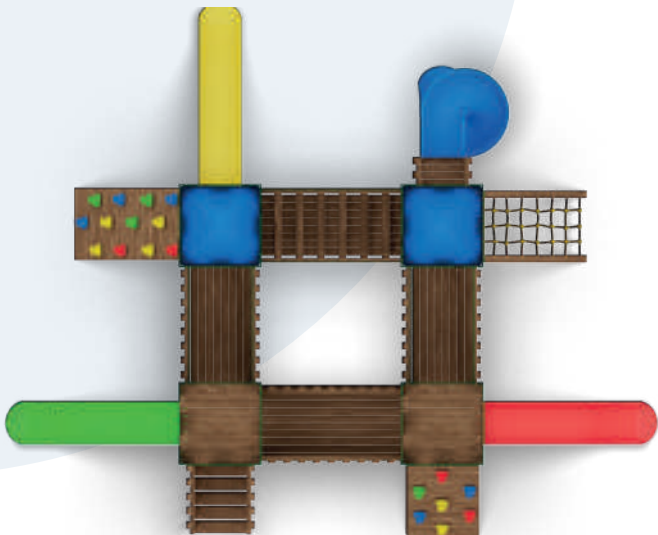

ŞATO - 5

MALZEME LİSTESİ

- ✓ 2 Adet Şato Çatı
- ✓ 2 Adet Kale Çatı
- ✓ 2 Adet H:100 cm Polietilen Düz Kaydırak
- ✓ 1 Adet H:150 cm Polietilen Spiral Kaydırak
- ✓ 1 Adet H:150 cm Polietilen Düz Kaydırak
- ✓ 1 Adet H:100 cm Dağcı Tırmanma
- ✓ 1 Adet H:150 cm Dağcı Tırmanma
- ✓ 1 Adet H:150 cm İpli Tırmanma
- ✓ 3 Adet 150 cm Ara Platform
- ✓ 1 Adet 150 cm Ara Ahşap Oyun Köprüsü
- ✓ 4 Adet 100 x 100 cm Platform
- ✓ 1 Adet 5 Basamaklı Merdiven
- ✓ 6 Adet Ara Platform Korkuluğu
- ✓ 2 Adet Ara Ahşap Denge Köprüsü Korkuluğu
- ✓ 2 Adet Merdiven Korkuluğu
- ✓ 2 Adet Kaydırak Korkuluğu
- ✓ 8 Adet Pencere
- ✓ 4 Adet Oturma Bankı
- ✓ 12 Adet Lambiri Kaplı Duvar

KURULUM ALANI

750 x 800 cm

GÜVENLİ ALAN

1050 x 1100 cm

YÜKSEKLİK

350 cm