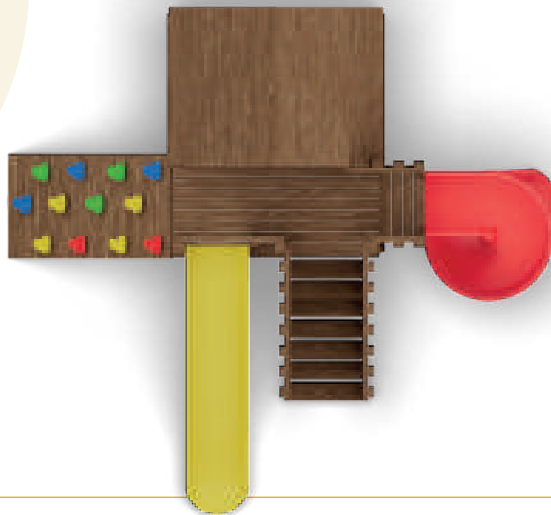

- ✓ 1 Adet H: 200 cm L:150 x 130 cm Kulübe
- ✓ 1 Adet H:150 L: 150 x 230 cm Platform
- ✓ 1 Adet H:150 cm Polietilen Düz Kaydırak
- ✓ 1 Adet H:150 cm Polietilen Spiral Kaydırak
- ✓ 1 Adet H:150 cm Dağcı Tırmanma
- ✓ 1 Adet 7 Basamaklı Merdiven
- ✓ 2 Adet Merdiven Korkuluğu
- ✓ 3 Adet Kaydırak Korkuluğu
- ✓ 1 Adet Pencere
- ✓ 3 Adet Lambiri Kaplı Kulübe Duvarı

KURULUM ALANI

550 x 530 cm

GÜVENLİ ALAN

850 x 680 cm

YÜKSEKLİK

370 cm

PİRAMİT - 6

MALZEME LİSTESİ

- ✓ 1 Adet H: 200 cm L:150 x 130 cm Kulübe
- ✓ 1 Adet H:150 L: 330 x 350 cm Platform
- ✓ 1 Adet H:150 cm Polietilen Düz Kaydırak
- ✓ 1 Adet H:150 cm Polietilen Spiral Kaydırak
- ✓ 1 Adet H:150 cm Dağcı Tırmanma
- ✓ 1 Adet H:150 cm İpli Tırmanma
- ✓ 1 Adet 7 Basamaklı Merdiven
- ✓ 2 Adet Merdiven Korkuluğu
- ✓ 3 Adet Platform Korkuluğu
- ✓ 2 Adet Kaydırak Korkuluğu
- ✓ 1 Adet Pencere
- ✓ 3 Adet Lambiri Kaplı Kulübe Duvarı