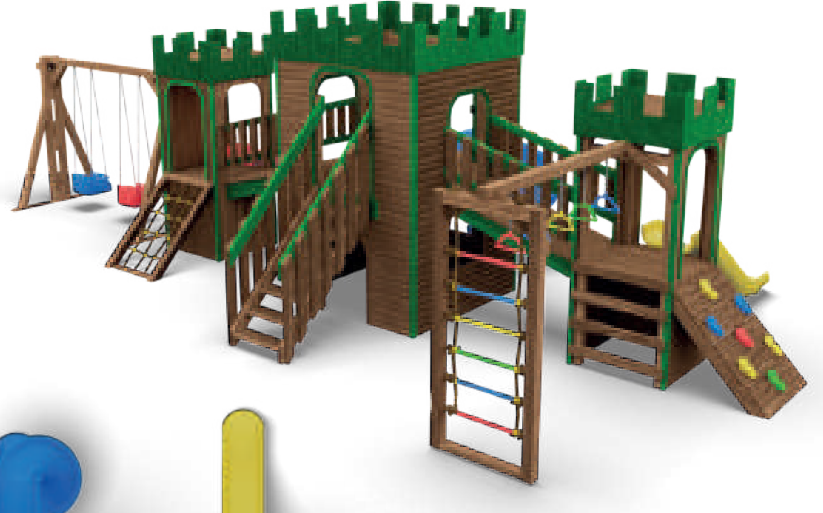

KURULUM ALANI

1070 x 650 cm

GÜVENLİ ALAN

1270 x 950 cm

YÜKSEKLİK

330 cm

KALE - 4

MALZEME LİSTESİ