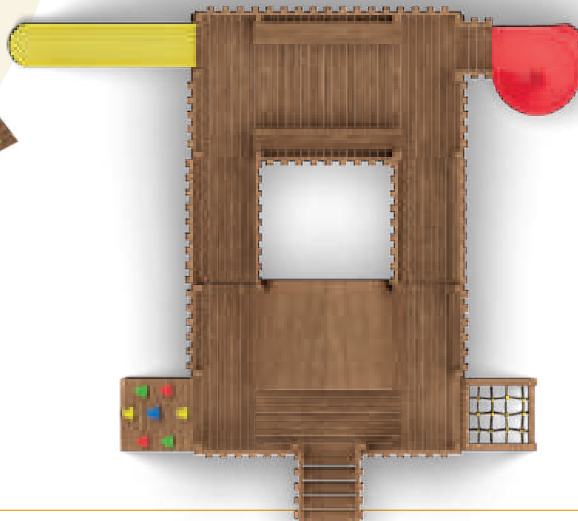

KURULUM ALANI

850 x 800 cm

GÜVENLİ ALAN

1150 x 950 cm

YÜKSEKLİK

370 cm

PİRAMİT - 8

MALZEME LİSTESİ